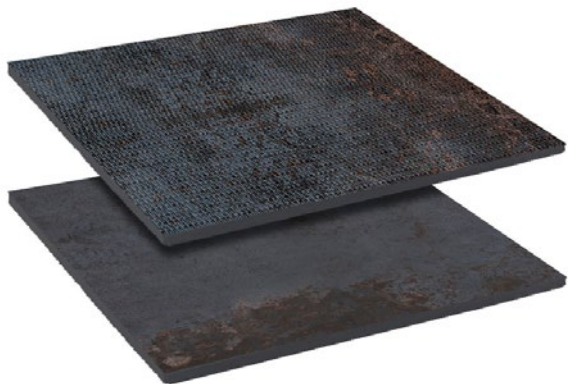

Za příplatek

Obklady a dlažba varianta A

Peronda Shark silver lappato,
rozměry 600 x 600

Obklady a dlažba varianta B

Cir Metallo Nero mat,
rozměry 600 x 600 a 300 x 1 200

Za příplatek

Za příplatek

Rekuperační jednotka